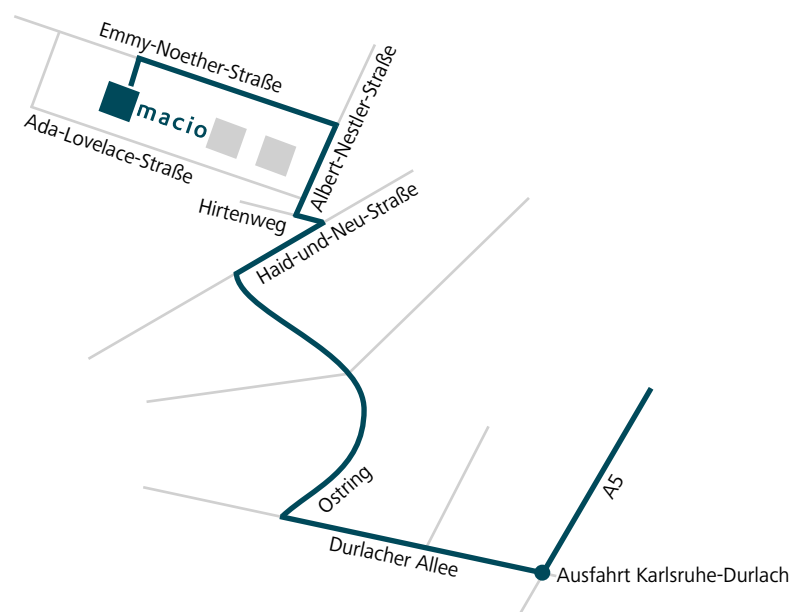

Ihr Weg zu uns | Karlsruhe

macio GmbH

Technologiepark Karlsruhe

Emmy-Noether-Straße 17

D-76131 Karlsruhe

Anreise mit dem Auto

- Von der A5 kommend nehmen Sie die Abfahrt Karlsruhe-Durlach in Richtung Stadtmitte
- Folgen Sie den Ausschilderungen in Richtung Technologiepark
- Direkt nach der Bahnbrücke Richtung Stutensee biegen Sie rechts auf den Ortsring ab
- Sie kommen auf eine vierspurige Querstraße (Haid- und-Neu-Straße) zu, auf die Sie rechts abbiegen
- An der nächsten Kreuzung biegen Sie links in den Hirtenweg ab
- Anschließend gleich wieder rechts in die Albert-Nestler-Straße
- Dann biegen Sie an der zweiten Kreuzung links in die Emmy-Noether-Straße ein
- Sie fahren von vorne an das Gebäude
- In der Tiefgarage ist ein Parkplatz (Nummer 4) für Sie reserviert (siehe nächste Seite)
- Nehmen Sie den Fahrstuhl ins 4. OG und halten Sie sich rechts, Sie kommen direkt auf macio zu.

Ihr Weg zu uns | Karlsruhe

macio GmbH

Technologiepark Karlsruhe

Emmy-Noether-Straße 17

D-76131 Karlsruhe

Zugang zur Tiefgarage

- Um die Tiefgarage zu erreichen, fahren Sie bitte hinter das Gebäude in die Ada-Lovelace-Straße
- Wenn Sie in die Tiefgarage fahren, befindet sich links der Parkplatz Nummer 4 für Sie. Der Parkplatz ist mit macio gekennzeichnet und für Sie reserviert.
- In der Tiefgarage befindet sich rechts die Eingangstür ins Gebäude, diese ist mit Gebäudezugang gekennzeichnet
- Links im Gebäude befinden sich die Fahrstühle
- Im 4.OG befindet sich die macio Eingangstür rechts gegenüber vom Fahrstuhl.