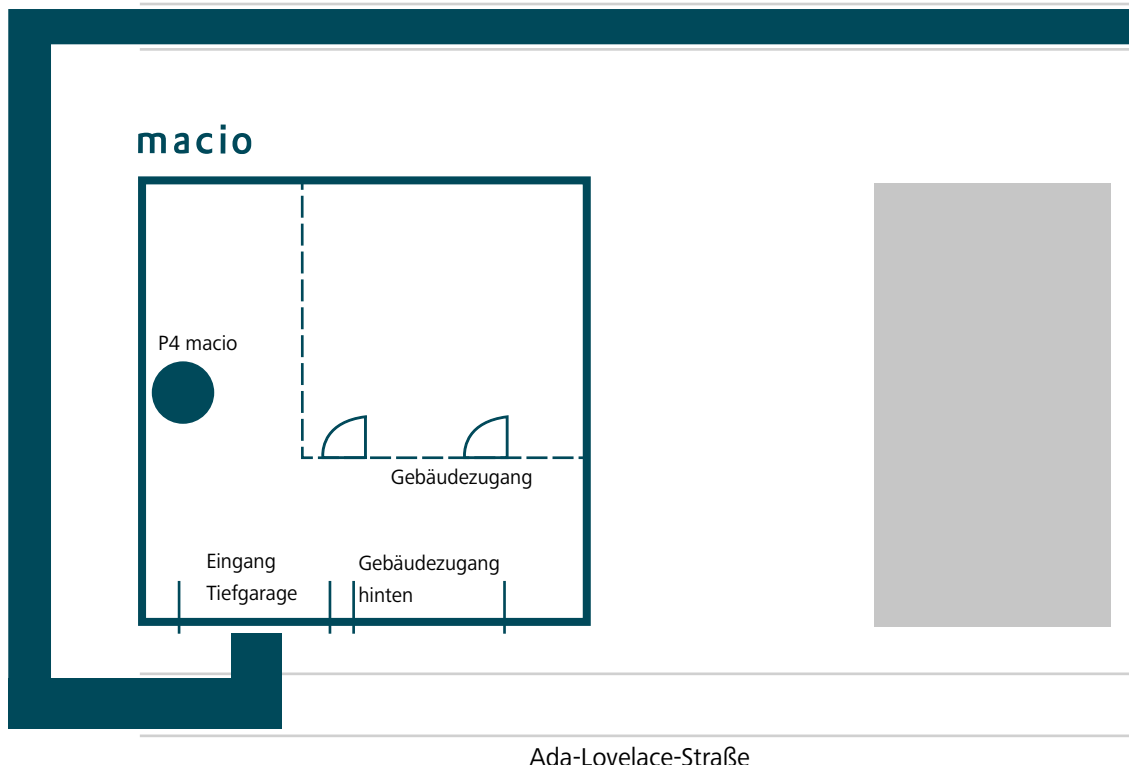

Ihr Weg zu uns | Karlsruhe

macio GmbH

Technologiepark Karlsruhe

Emmy-Noether-Straße 17

D-76131 Karlsruhe

Zugang zur Tiefgarage

- Um die Tiefgarage zu erreichen, fahren Sie bitte hinter das Gebäude in die Ada-Lovelace-Straße
- Wenn Sie in die Tiefgarage fahren, befindet sich links der Parkplatz Nummer 4 für Sie. Der Parkplatz ist mit macio gekennzeichnet und für Sie reserviert.
- In der Tiefgarage befindet sich rechts die Eingangstür ins Gebäude, diese ist mit Gebäudezugang gekennzeichnet
- Links im Gebäude befinden sich die Fahrstühle
- Im 4.OG befindet sich die macio Eingangstür rechts gegenüber vom Fahrstuhl.

Emmy-Noether-Straße

Ihr Weg zu uns | Karlsruhe

macio GmbH

Technologiepark Karlsruhe

Emmy-Noether-Straße 17

D-76131 Karlsruhe

Anreise mit der Bahn

- Steigen Sie am Karlsruher Hauptbahnhof aus
- Nehmen Sie die Straßenbahnlinie 4 Richtung Waldstadt
- Steigen Sie an der Haltestelle Hirtenweg / Technologiepark aus (ca. 20 Minuten Fahrt)
- Laufen Sie die Haid-und-Neu-Straße gerade aus in Richtung Nordosten
- Biegen Sie an der ersten Kreuzung links in den Hirtenweg ein
- Anschließend biegen Sie gleich wieder rechts in die Albert-Nestler-Straße
- Dann an der zweiten Kreuzung links in die Emmy-Noether-Straße abbiegen
- macio befindet sich im 3. Gebäude auf der linken Straßenseite (Emmy-Noether-Straße 17)
- Nehmen Sie den Fahrstuhl ins 4. OG und halten Sie sich rechts, Sie kommen direkt auf macio zu.