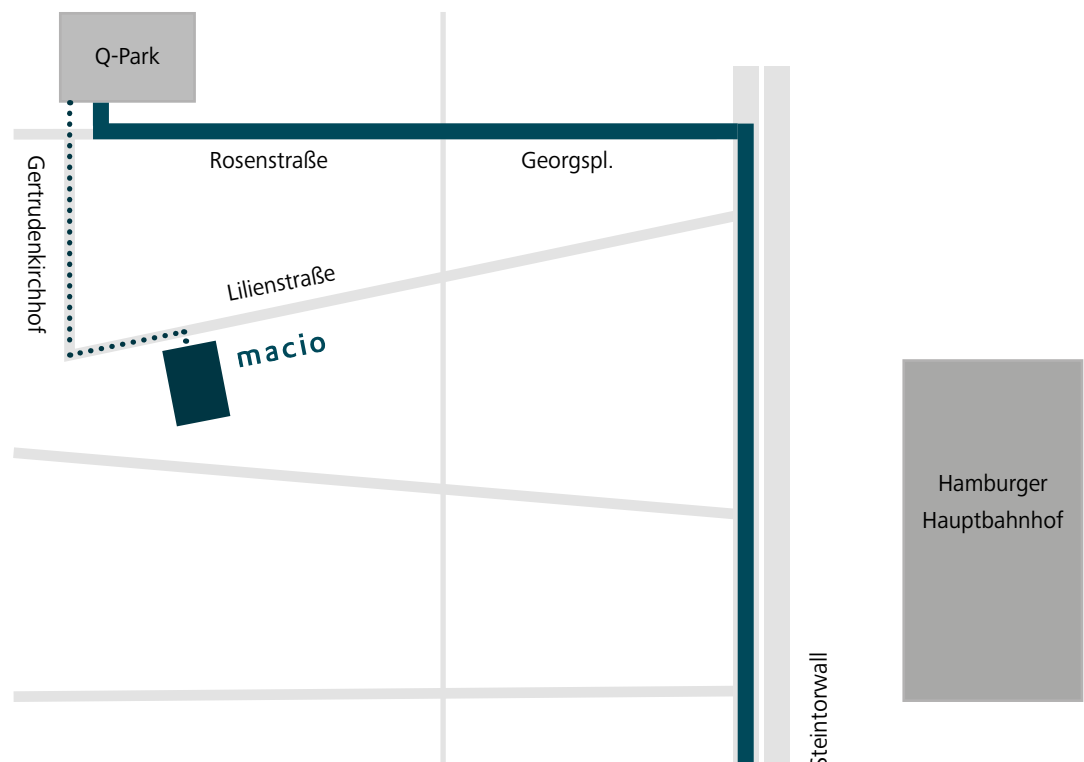

## Ihr Weg zu uns | Hamburg

### Anreise mit dem Auto

- Nehmen Sie **von der A24 kommend** im Kreisverkehr die erste Ausfahrt (Sievekingsallee)
- Biegen Sie nach ca. 1 km auf den Sievekingdamm ab
- Biegen Sie am Ende der Straße rechts auf die Hammer Landstraße/Borgfelder Str. ab
- Nach ca. 600 m halten Sie sich rechts, um auf der Borgfelder Str. zu bleiben
- Folgen Sie dem Straßenverlauf ca. 1,8 km und biegen Sie dann rechts auf den Steintorwall ab
- Folgen Sie der Straße vorbei am Hauptbahnhof und biegen Sie dann links auf Georgspl. ab
- Die Straße Georgspl. geht über in die Rosenstraße
- Bevor die Rosenstraße eine Kurve macht, biegen Sie rechts in das Parkhaus QPark ein
- Verlassen Sie das Parkhaus wieder über die Rosenstraße und gehen Sie den Gertudenkirchhof bis zur Lilienstraße durch
- Biegen Sie links auf die Lilienstraße ab. Auf der rechten Straßenseite befindet sich nach einigen Metern das Lilienhof business center hamburg (Lilienstraße 11).