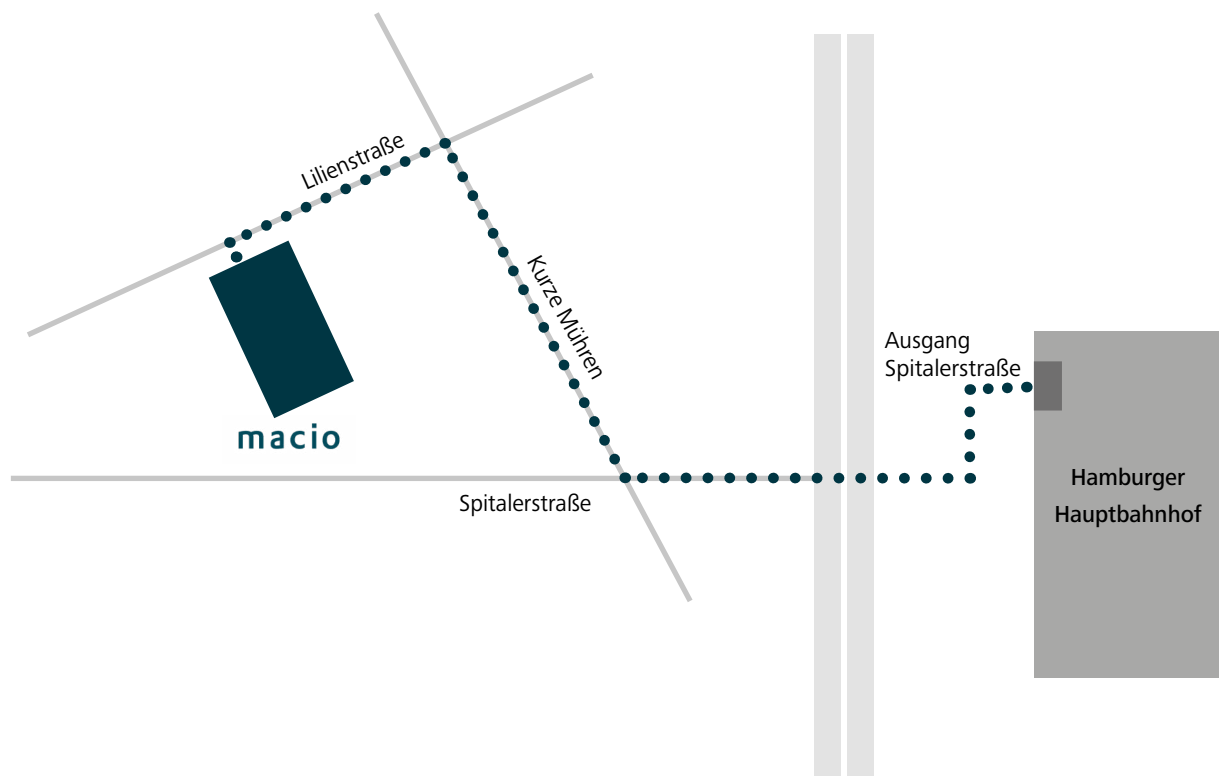

### Anreise mit dem Auto

- Nehmen Sie **von der A24 kommend** im Kreisverkehr die erste Ausfahrt (Sievekingsallee)
- Biegen Sie nach ca. 1 km auf den Sievekingdamm ab
- Biegen Sie am Ende der Straße rechts auf die Hammer Landstraße/Borgfelder Str. ab
- Nach ca. 600 m halten Sie sich rechts, um auf der Borgfelder Str. zu bleiben
- Folgen Sie dem Straßenverlauf ca. 1,8 km und biegen Sie dann rechts auf den Steintorwall ab
- Folgen Sie der Straße vorbei am Hauptbahnhof und biegen Sie dann links auf Georgspl. ab
- Die Straße Georgspl. geht über in die Rosenstraße
- Bevor die Rosenstraße eine Kurve macht, biegen Sie rechts in das Parkhaus QPark ein
- Verlassen Sie das Parkhaus wieder über die Rosenstraße und gehen Sie den Gertudenkirchhof bis zur Lilienstraße durch
- Biegen Sie links auf die Lilienstraße ab. Auf der rechten Straßenseite befindet sich nach einigen Metern das Lilienhof business center hamburg (Lilienstraße 11).

## Ihr Weg zu uns | Hamburg

### Anreise mit der Bahn

- Steigen Sie am Hamburger Hauptbahnhof aus und verlassen Sie diesen über den Ausgang Spitalerstraße/Glockengießerwall/City
- Halten Sie sich links und überqueren Sie die Straße an der nächsten Ampel (gegenüber dem Nike Store und Apollo-Optik)
- Gehen Sie geradeaus in die Spitalerstraße und biegen Sie in die erste Straße rechts „Kurze Mühlen“
- Biegen Sie links auf die Lilienstraße ab
- Nach 120m befindet sich auf der linken Straßenseite das Lilienhof business center (Lilienstraße 11)